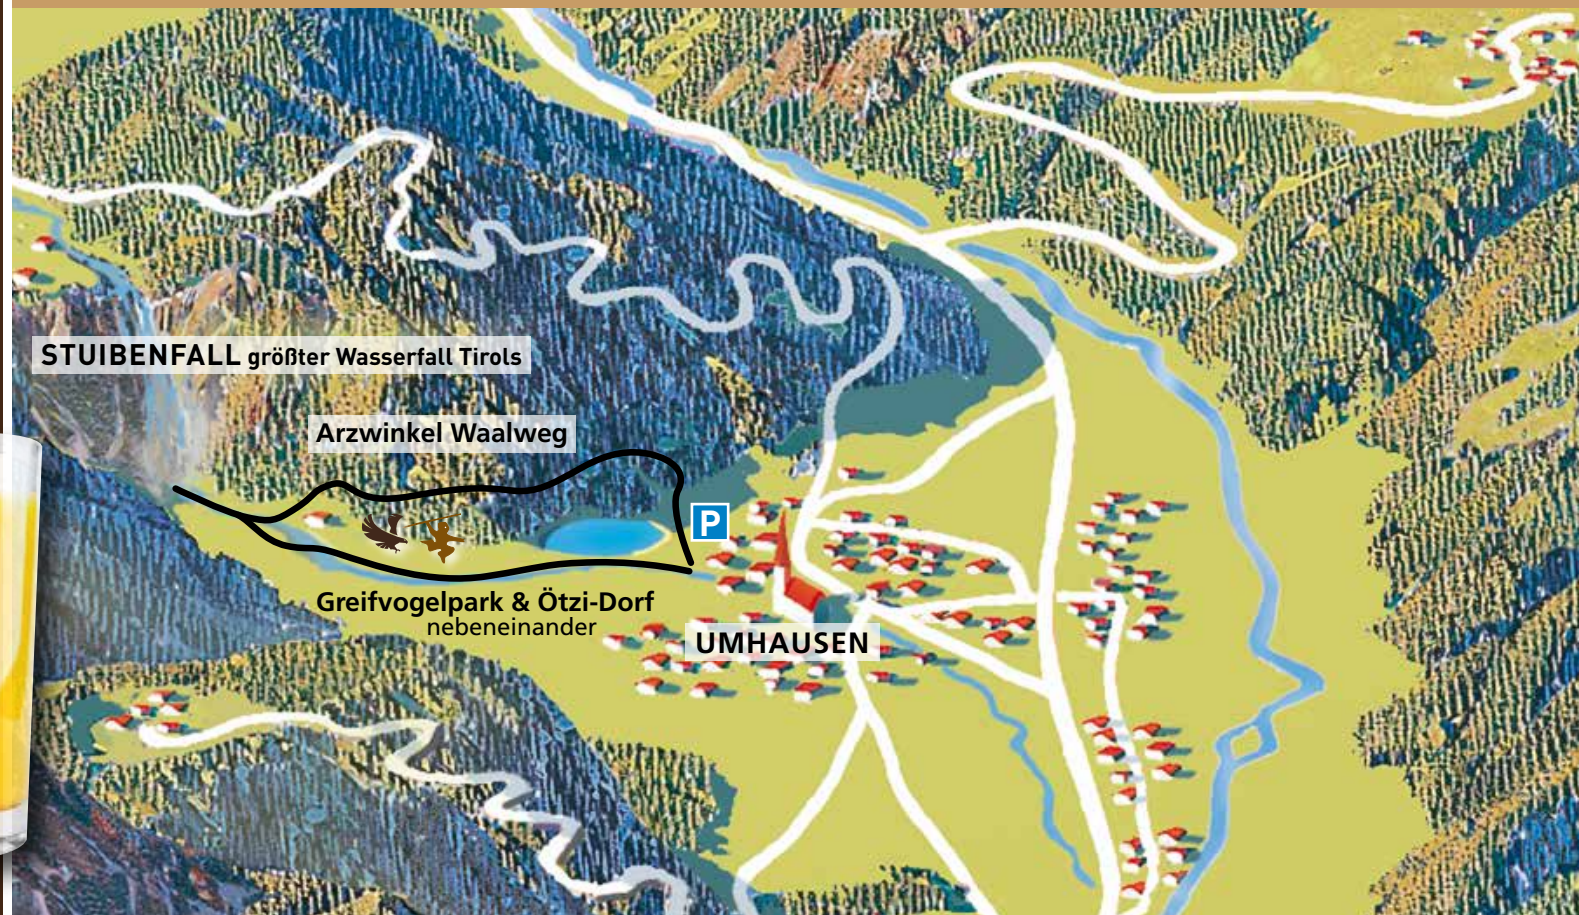

Erlebnis „Unterricht“

Leben
GESTERN
Leben
HEUTE

Leben in der Steinzeit

Ötzi[®] Dorf

ÖTZI-DORF SCHULAKTION 2017

Das Ötzi-Dorf – immer einen Ausflug wert!

Machen Sie mit Ihren Schüler/innen bei der dies-jährigen Ötzi-Dorf Schulaktion mit und unternehmen Sie eine schöne Wanderung vom Bischofsparkplatz (P) in Umhausen entlang des sogenannten Arzwinkel Waalwegs zum Stuibenfall und zurück ins Ötzi-Dorf.

Um nur € 5,- pro Schüler/in können die Kinder einen spannenden Tag in herrlicher Natur erleben und dabei in einer kleinen Zeitreise Ötzis Alltag erleben.

Inkludierte Leistungen im Ötzi-Dorf:

- Eintritt mit Führung
 - Fladenbrot backen
 - Gesunde Jause
 - 1 Saft als Erfrischung
- Saftvarianten können variieren!

1 SAFT GRATIS!

Gesamtpreis der Schulaktion 2017:
von Mai bis 26. Oktober 2017

nur € 5,- je Schüler/in

ÖTZ TAL UrkraftUmhausen

Ötzi-Dorf & Greifvogelpark – immer einen Ausflug wert!

Leben in der Steinzeit

„Energie – gestern und heute“

Für viele Menschen ist es heute selbstverständlich, jederzeit verfügbare Energie nutzen zu können. Man kann sich kaum vorstellen, auch nur einen Tag ohne elektrischen Strom auszukommen.

Mit einer spannenden Reise in die Welt vor 5.000 Jahren können die Schüler/innen anhand einfacher Beispiele den Vergleich zwischen dem Leben in der Steinzeit und dem Leben heute nachvollziehen.