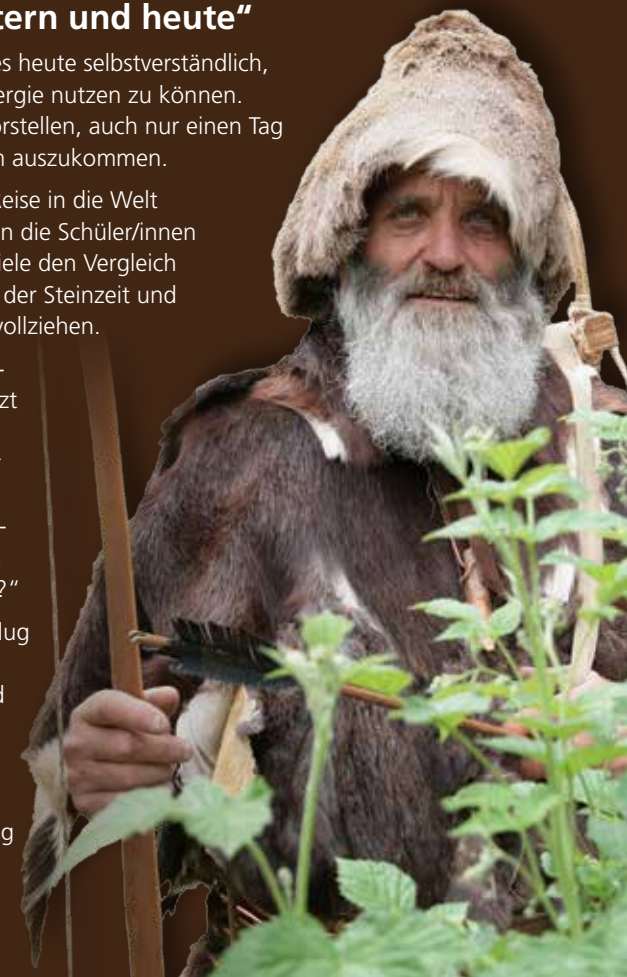

Leben in der Steinzeit

„Energie – gestern und heute“

Für viele Menschen ist es heute selbstverständlich, jederzeit verfügbare Energie nutzen zu können. Man kann sich kaum vorstellen, auch nur einen Tag ohne elektrischen Strom auszukommen.

Mit einer spannenden Reise in die Welt vor 5.000 Jahren können die Schüler/innen anhand einfacher Beispiele den Vergleich zwischen dem Leben in der Steinzeit und dem Leben heute nachvollziehen.

„Wie haben unsere Vorfahren Energie eingesetzt und erzeugt?“,
„Wie konnte Ötzi Feuer entfachen?“ und
„Wie konnten die Steinzeitmenschen Steine als Energiespeicher nutzen?“

Dieser aufregende Ausflug ins Ötzi-Dorf weckt das Energiebewusstsein und regt Ihre Schüler/innen zum Nachdenken an.

Eine wertvolle und unvergessliche Erfahrung sowie eine praxisnahe Ergänzung zum Unterricht!