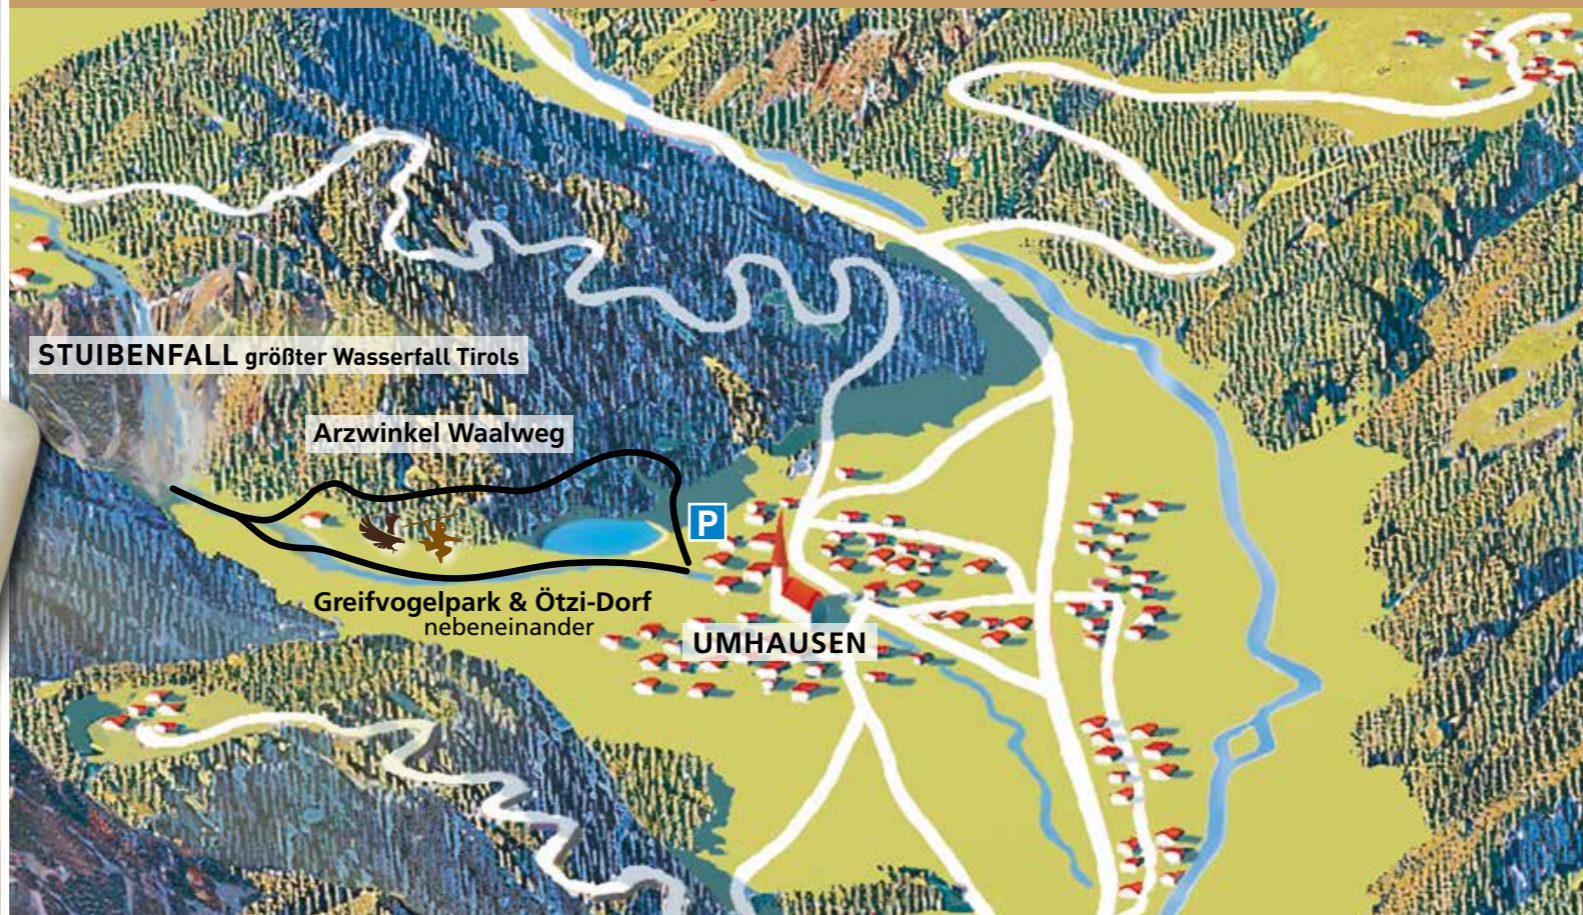

Ötzi  Dorf

ÖTZI-DORF SCHULAKTION 2019

Das Ötzi-Dorf – immer einen Ausflug wert!

Machen Sie mit Ihren Schüler/innen bei der dies-jährigen Ötzi-Dorf Schulaktion mit und unternehmen Sie eine schöne Wanderung vom Bischofsparkplatz (P) in Umhausen entlang des sogenannten Arzwinkel Waalwegs zum Stuibenfall und zurück ins Ötzi-Dorf.

Um nur € 5,- pro Schüler/in können die Kinder einen spannenden Tag in herrlicher Natur erleben und dabei in einer kleinen Zeitreise Ötzis Alltag erleben.

Inkludierte Leistungen im Ötzi-Dorf:

- Eintritt mit Führung
- Fladenbrot backen
- Gesunde Jause
- 1 Milk Flip als Erfrischung

**1 MILK FLIP
GRATIS!**

Gesamtpreis der Schulaktion 2019:
(1. Mai bis 26. Oktober 2019)

nur € 5,- pro Schüler/in

ÖTZ TAL **Urkraft** Umhausen

STUIBENFALL größter Wasserfall Tirols

Arzwinkel Waalweg

Greifvogelpark & Ötzi-Dorf
nebeneinander